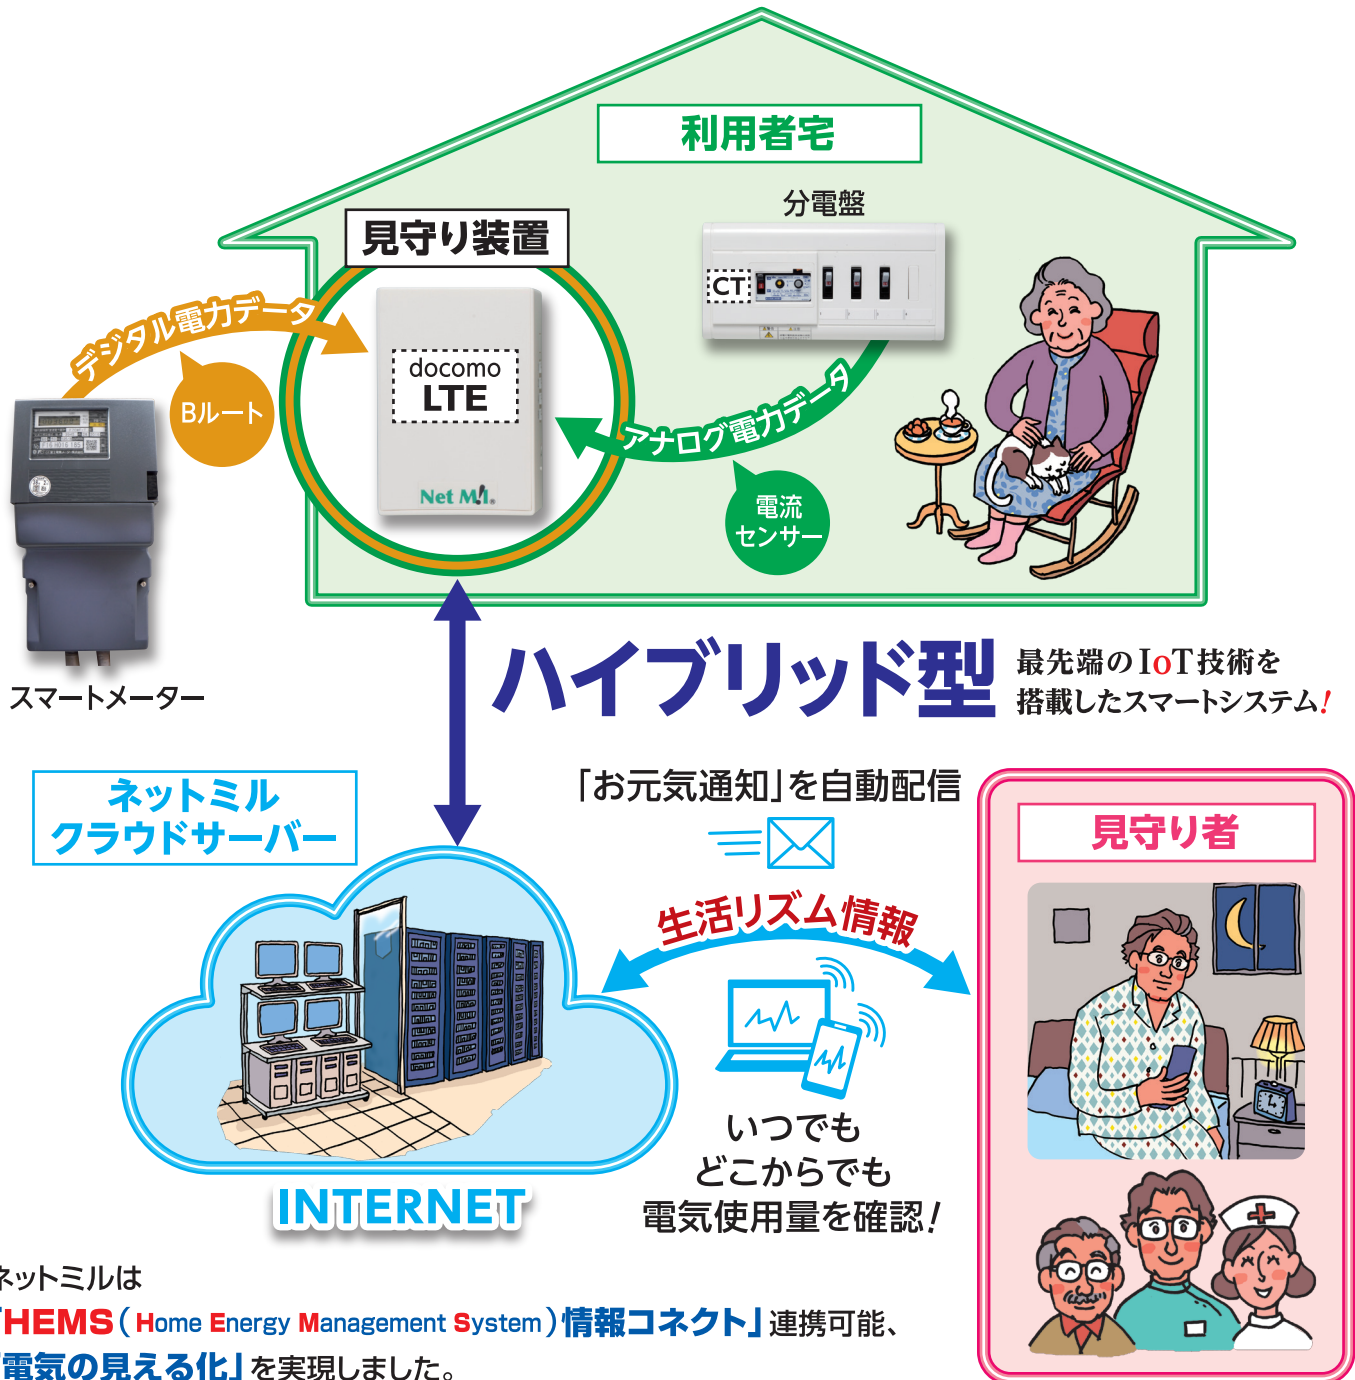

日常を見守る安心、異常を待つ不安を解消。

Net MI!

ネットミル[®] IoT見守りシステム

ライフライン & ケアシステム 創造企業

志幸技研工業株式会社

〒116-0011 東京都荒川区西尾久5-7-12

■ネットミル事業部 TEL. 03-3894-2621

<http://www.netmil.jp>